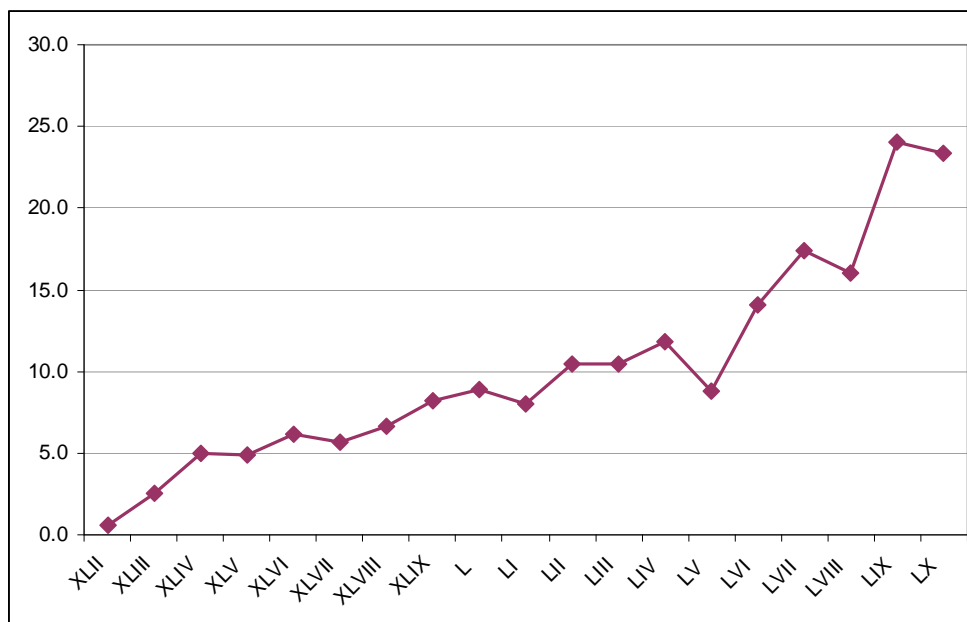

MUJERES EN LAS LEGISLATURAS¹

Legislatura	INEGI 2007	Presidencia	SEGOB/IFE	CEAMEG
XLII	1	1	1	1
XLIII	4	4	4	4
XLIV	8	8	8	8
XLV	9	9	9	8
XLVI	13	13	13	12
XLVII	12	12	12	12
XLVIII	13	13	13	11
XLIX	19	19	19	18
L	21	21	21	23
LI	32	32	32	33
LII	42	42	42	47
LIII	42	42	42	43
LIV	59	58	58	61
LV	44	44	44	36
LVI	70	72	72	76
LVII	87	87	87	87
LVIII	80	84	84	80
LIX	120	124	124	117
LX	117	116	112	113

*Existe una diferencia de acuerdo a la fuente consultada

Tendencia del porcentaje de mujeres en la Cámara de Diputados, 1952-2006

¹ Se consultaron varias fuentes, las cuales señalan diferentes cifras. Las cifras del CEAMEG fueron retomadas del Centro de Documentación Información y Análisis de la Cámara de Diputados, se llevó a cabo la identificación de las mujeres que han integrado las diferentes legislaturas.